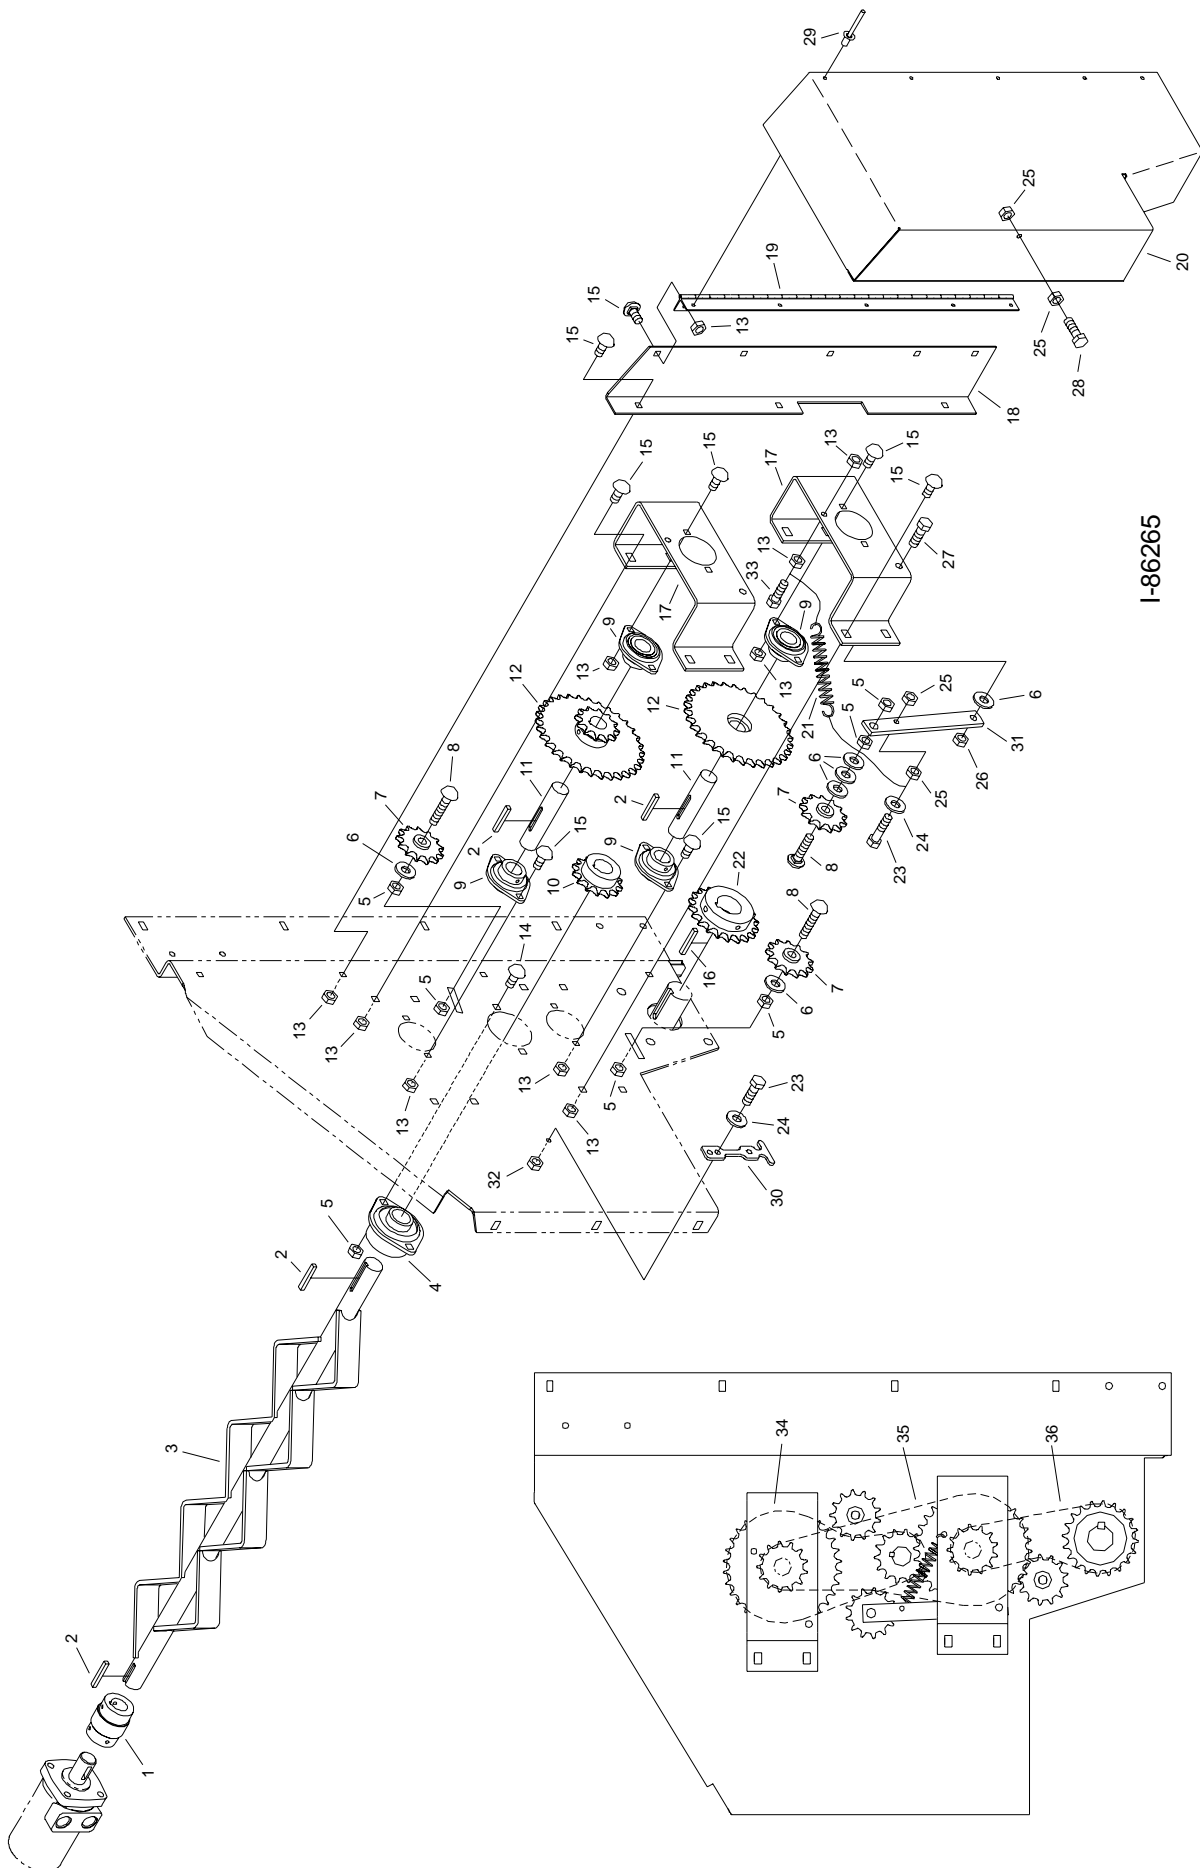

304 Row Mulcher Supplement

I-86265

<u>Item #</u>	<u>Part #</u>	<u>Qty</u>	<u>Description</u>
1	271036	1	Shaft Coupler
2	210131	4	1/4 x 1-1/4 Key
3	271113	1	Beater
4	261407	1	1-1/8 Shielded Flange Bearing
5	34392	8	3/8 Flange Nut
6	34018	6	3/8 Washer
7	210205	3	Idler Sprocket
8	34413	3	3/8 x 2 Carriage Bolt
9	210144	4	1" 2 Flange Bearing
10	210428	1	14 Tooth Sprocket
11	271139	2	Jack Shaft
12	210407	2	Sprocket 12 Tooth + 32 Tooth
13	34367	26	5/16 Flange Nut
14	34191	2	3/8 x 3/4 Carriage Bolt
15	34274	24	5/16 x 3/4 Carriage Bolt
16	220179	1	3/8 x 2 Key
17	271146	2	Jack Shaft Bracket
18	271147	1	Rear Wall of Shield
19	270810	1	Hinge
20	271099	1	Shield
21	220138	1	Spring
22	210467	1	20 Tooth Sprocket
23	34214	2	1/4 x 1 Bolt
24	34052	2	1/4 Washer
25	34092	4	1/4 Flange Nut
26	34220	1	3/8 Nylon Lock Nut
27	34199	1	3/8 x 1 Bolt
28	34251	1	1/4 x 1-1/2 Bolt
29	34346	5	3/16 x 1/4 Pop Rivet
30	220113	1	Rubber Latch
31	261582	1	Idler Bracket
32	34124	1	1/4 Nylon Lock Nut
33	34222	1	5/16 x 1-1/4 Bolt
34	210470	1	Chain #50RC x 46 Links
35	210372	1	Chain #50RC x 58 Links
36	210471	1	Chain #50RC x 40 Links