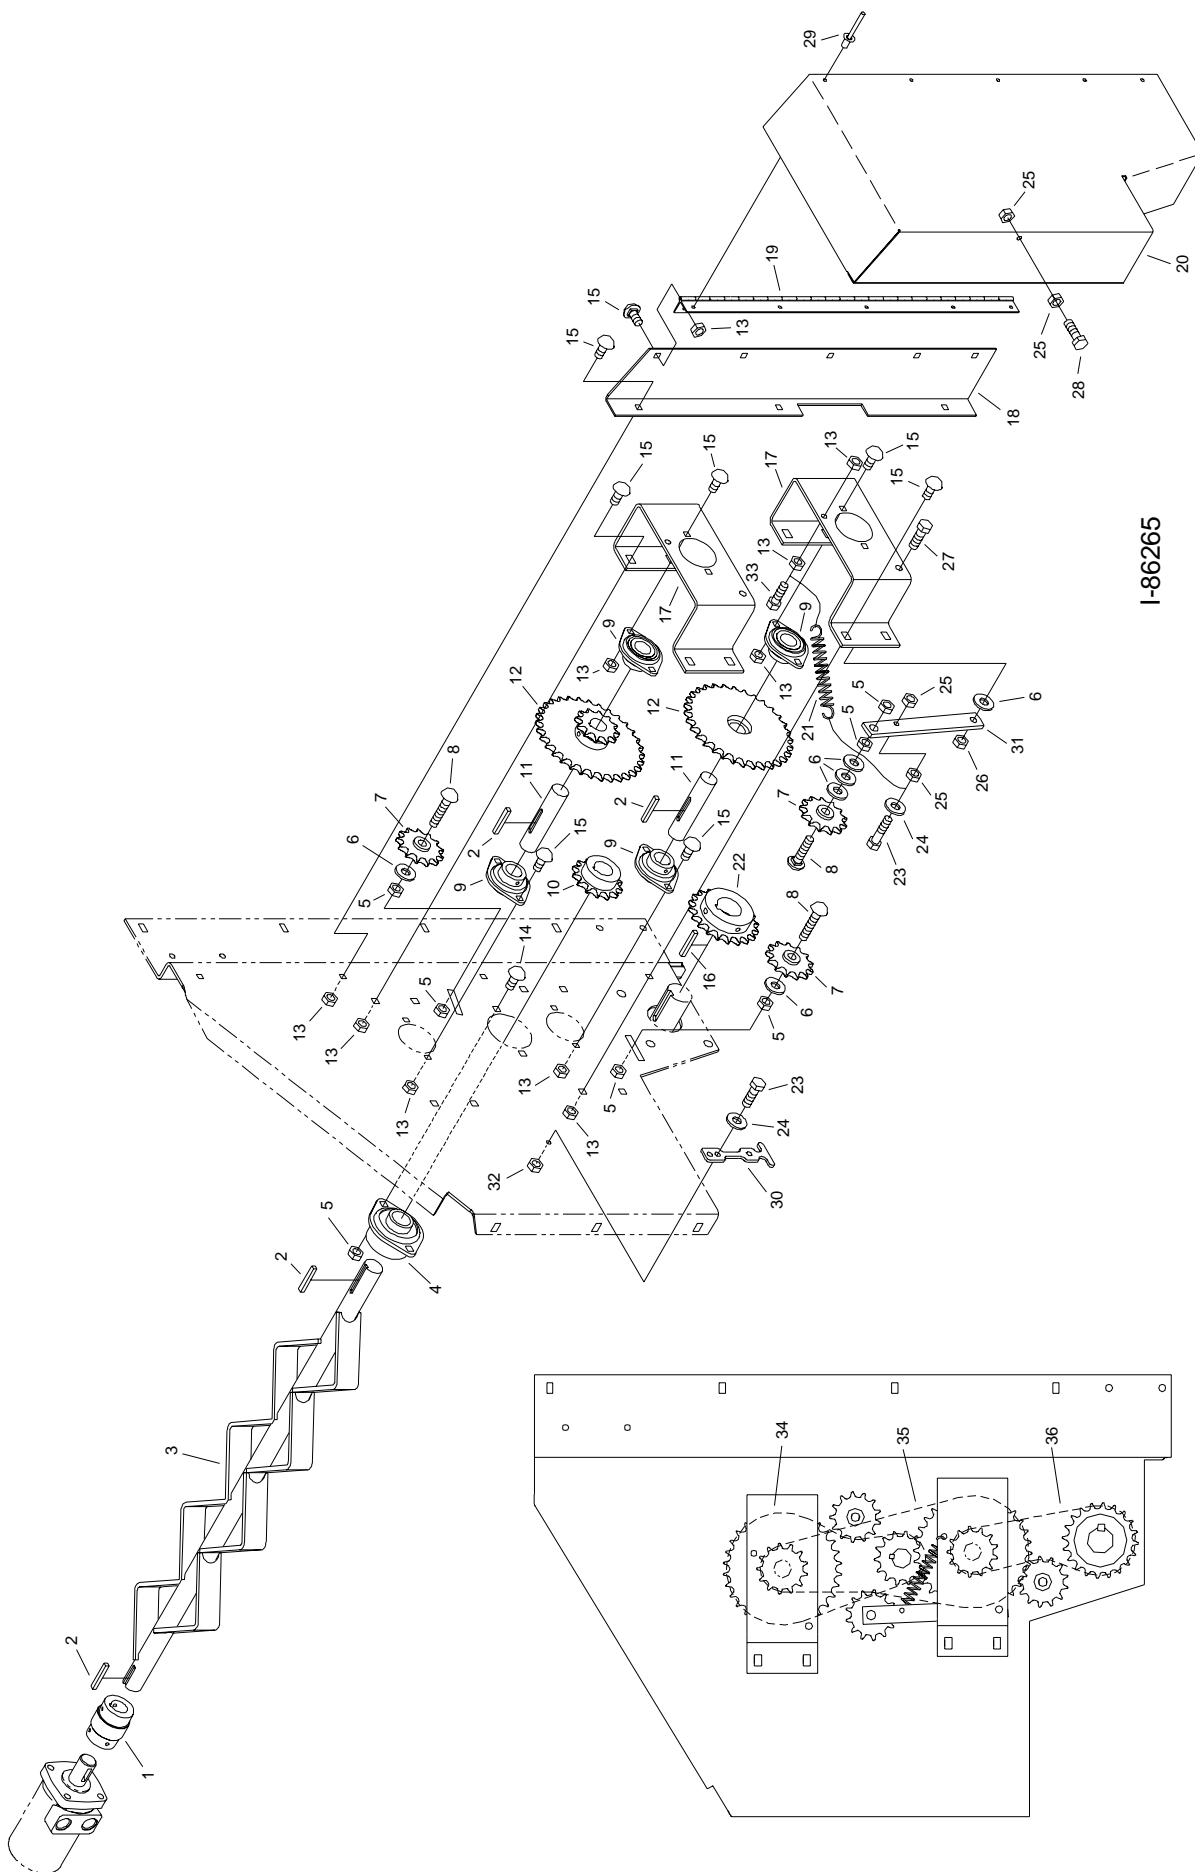

304 Row Mulcher Supplement

I-86265

<u>Item #</u>	<u>Part #</u>	<u>Qty</u>	<u>Description</u>
1	271036	1	Shaft Coupler
2	210131	4	1/4 x 1-1/4 Key
3	271113	1	Beater
4	261407	1	1-1/8 Shielded Flange Bearing
5	34392	8	3/8 Flange Nut
6	34018	6	3/8 Washer
7	210205	3	Idler Sprocket
8	34413	3	3/8 x 2 Carriage Bolt
9	210144	4	1" 2 Flange Bearing
10	210428	1	14 Tooth Sprocket
11	271139	2	Jack Shaft
12	210407	2	Sprocket 12 Tooth + 32 Tooth
13	34367	26	5/16 Flange Nut
14	34191	2	3/8 x 3/4 Carriage Bolt
15	34274	24	5/16 x 3/4 Carriage Bolt
16	220179	1	3/8 x 2 Key
17	271146	2	Jack Shaft Bracket
18	271147	1	Rear Wall of Shield
19	270810	1	Hinge
20	271099	1	Shield
21	220138	1	Spring
22	210467	1	20 Tooth Sprocket
23	34214	2	1/4 x 1 Bolt
24	34052	2	1/4 Washer
25	34092	4	1/4 Flange Nut
26	34220	1	3/8 Nylon Lock Nut
27	34199	1	3/8 x 1 Bolt
28	34251	1	1/4 x 1-1/2 Bolt
29	34346	5	3/16 x 1/4 Pop Rivet
30	220113	1	Rubber Latch
31	261582	1	Idler Bracket
32	34124	1	1/4 Nylon Lock Nut
33	34222	1	5/16 x 1-1/4 Bolt
34	210470	1	Chain #50RC x 46 Links
35	210372	1	Chain #50RC x 58 Links
36	210471	1	Chain #50RC x 40 Links