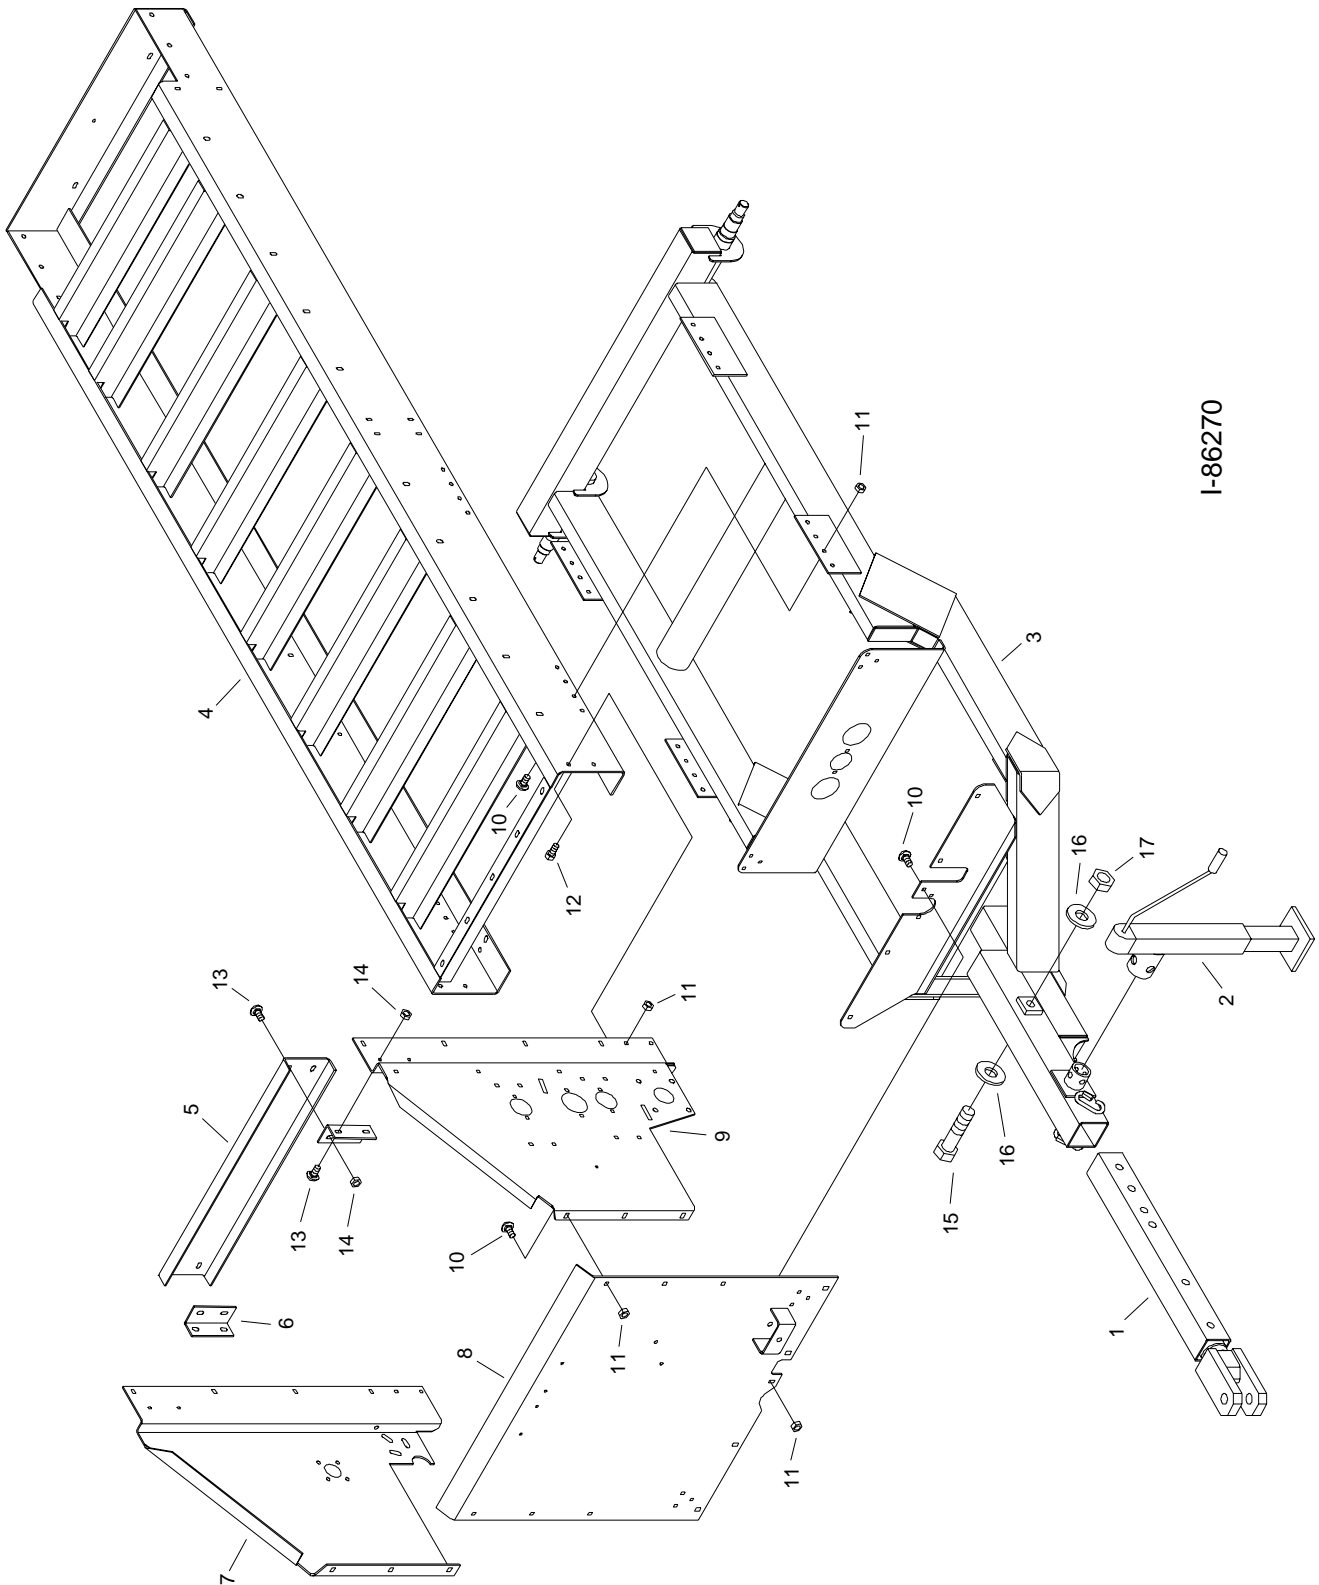

# 304 Row Mulcher Supplement

**PUBLICATION DATE: 4/4/08**

Millcreek Manufacturing Company  
34 Zimmerman Road  
Leola, PA 17540

304 Row Mulcher Supplement

I-86270

<u>Item #</u>	<u>Part #</u>	<u>Qty</u>	<u>Description</u>
1	260788	1	Swivel Hitch
2	215187	1	Jack
3	271108	1	Chassis
4	271104	1	Box Frame
5	271103	1	Center Support
6	270231	2	Center Support Bracket
7	271123	1	Right Side
8	271138	1	Front
9	271124	1	Left Side
10	34191	27	3/8 x 3/4 Carriage Bolt
11	34392	31	3/8 Flange Nut
12	34330	4	3/8 x 3/4 Flange Bolt
13	34274	8	5/16 x 3/4 Carriage Bolt
14	34367	8	5/16 Flange Nut
15	34262	1	3/4 x 6 Bolt
16	34144	2	3/4 Washer
17	34265	1	3/4 Nylon Lock Nut

---

304 Row Mulcher Supplement

I-86268

---

<b><u>Item #</u></b>	<b><u>Part #</u></b>	<b><u>Qty</u></b>	<b><u>Description</u></b>
1	271140	16	Apron Slat
2	210259	122	Chain Link
3	210256	32	Chain Link with Slat Tab
4	271141	1	Complete Apron Assembly
5	34234	32	1/4 x 3/4 Bolt
6	34124	32	1/4 Nylon Stop Nut
7	34282	20	5/16 x 1-1/2 Carriage Bolt
8	271170	5	Floor Board
9	271169	2	Floor Board Hold-down
10	34367	20	5/16 Flange Nut
11	271120	1	Rear Apron Shaft
12	210418	2	Rear Apron Bearing
13	270815	2	Rear Apron Sprocket
14	270289	2	Bearing Mount
15	34034	8	1/2 Nut
16	34035	8	1/2 Lock Washer
17	34094	10	1/2 Washer
18	34211	2	1/2 Nylon Lock Nut
19	34421	2	1/2 x 4 1/2 Carriage Bolt
20	34240	4	1/2 x 2 Carriage Bolt
21	34191	6	3/8 x 3/4 Carriage Bolt
22	34392	6	3/8 Flange Nut
23	34226	4	1/2 x 1-1/2 Bolt
24	210217	1	4 Bolt Cast Bearing
25	210155	2	Front Apron Sprocket
26	34087	3	3/8 Nut
27	34141	3	3/8 Lock Washer
28	34018	3	3/8 Washer
29	210218	1	3 Bolt Cast Bearing
30	34255	3	3/8 x 1-1/2 Bolt
31	220179	2	3/8 x 2 Key
32	271119	1	Apron Drive Shaft
33	271157	1	Corner Spill Guard